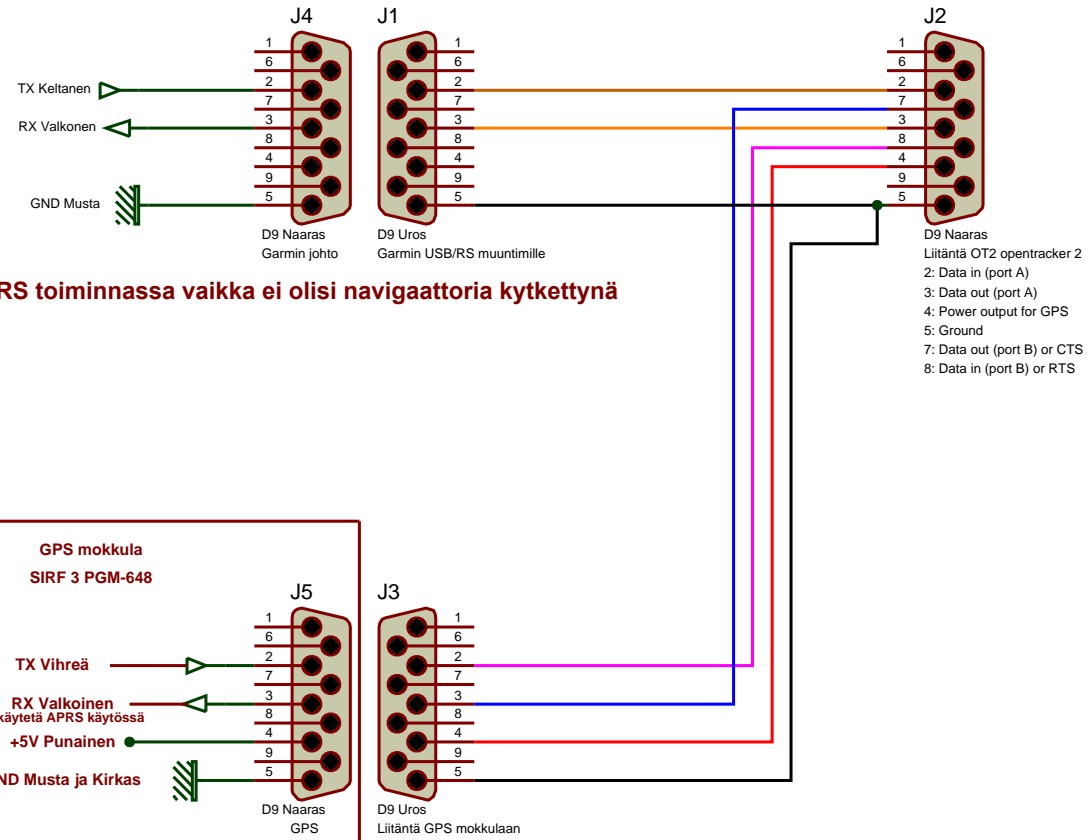

Argent Data Tracker2 model OT2m

Nuvi 350 ja GPS kytkentä Tracker2

Tällä kytkennällä on mahdollista pitää APRS toiminnassa vaikka ei olisi navigaattoria kytkettynä sillä toisessa portissa on GPS kiinni.

FILE NAME: OT2 johdot.DSN	DATE: 16.5.2010
DESIGN TITLE: Tracker2 + NUVI 350	PAGE: 1 of 1
PATH: Johtosarja	TIME: 3:12:57
BY: OH6HGN T.P.	REV: 1