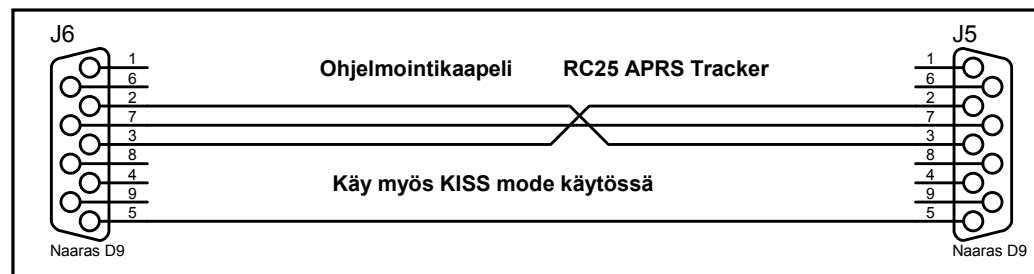

Melkein kaikki muut GPS mokatat käy kunhan on 4800 baudia

By: OH6HGN Teemu

13.04.2008