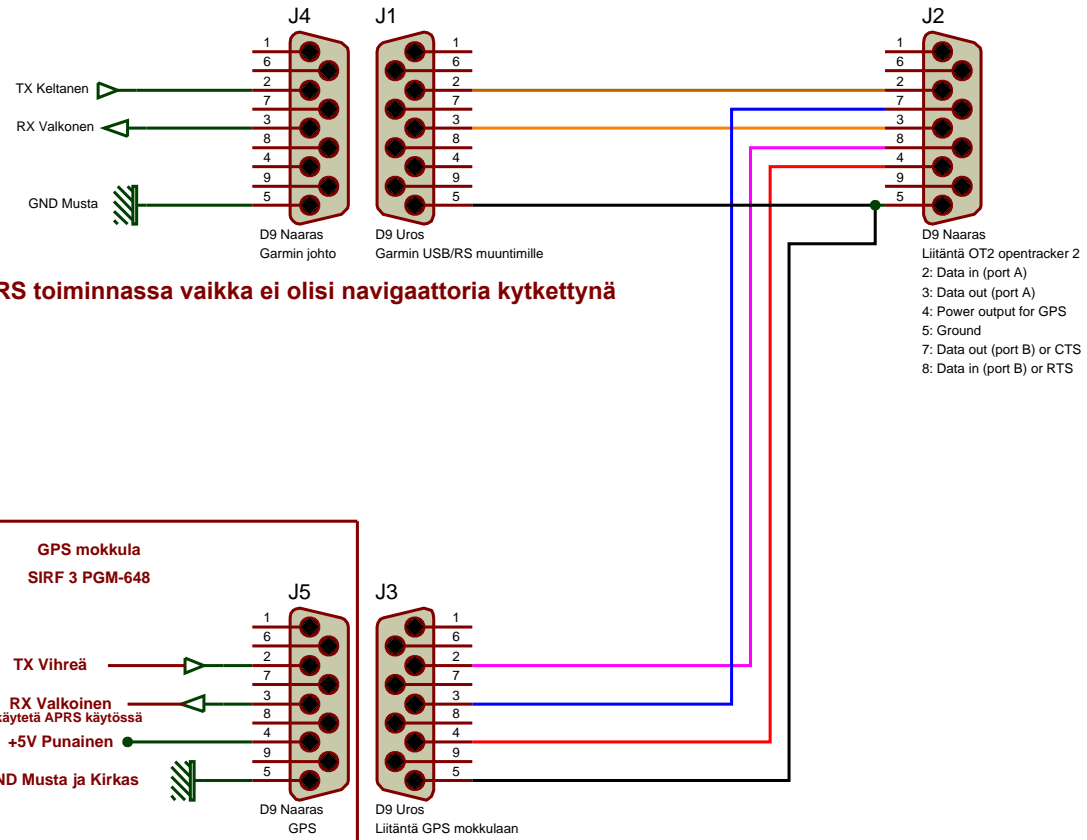

Argent Data Tracker2 model OT2m

Nuvi 350 ja GPS kytkentä Tracker2

Tällä kytkennällä on mahdollista pitää APRS toiminnassa vaikka ei olisi navigaattoria kytkettynä sillä toisessa portissa on GPS kiinni.

FILE NAME: OT2 johdot.DSN	DATE: 16.5.2010
DESIGN TITLE: Tracker2 + NUVI 350	PAGE: 1 of 1
PATH: Johtosarja	TIME: 3:12:57
BY: OH6HGN T.P.	REV: 1